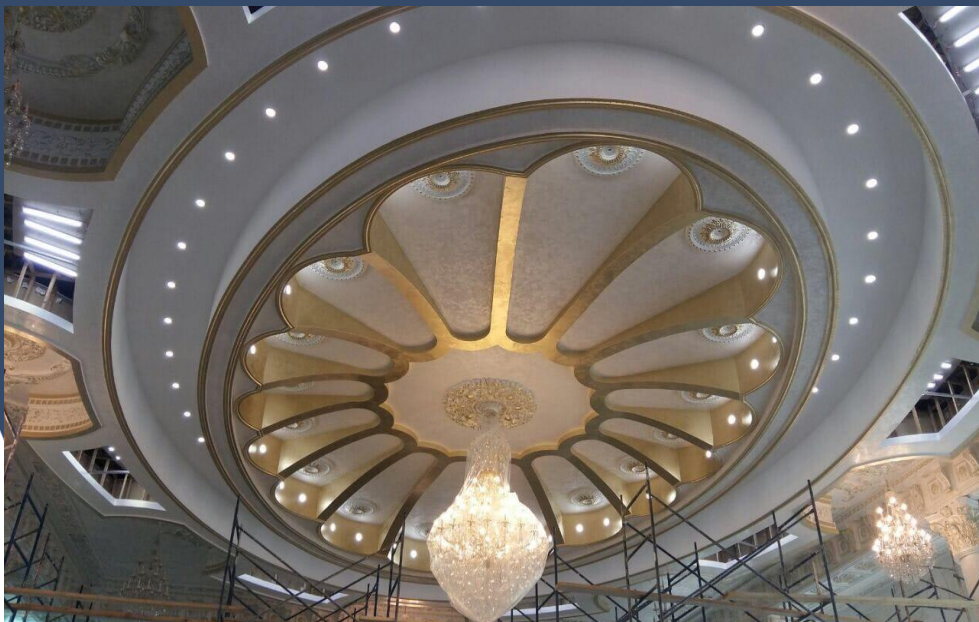

г. Туркестан, зал торжеств

Использованные материалы:

Бархатистая эмаль для фасадов и интерьеров ECO-LUX

Декоративная краска EFFETTO SETA, Arcobaleno (база «серебро»)

Декоративная акриловая эмаль «ПЕРЛАМУТР», GOLD