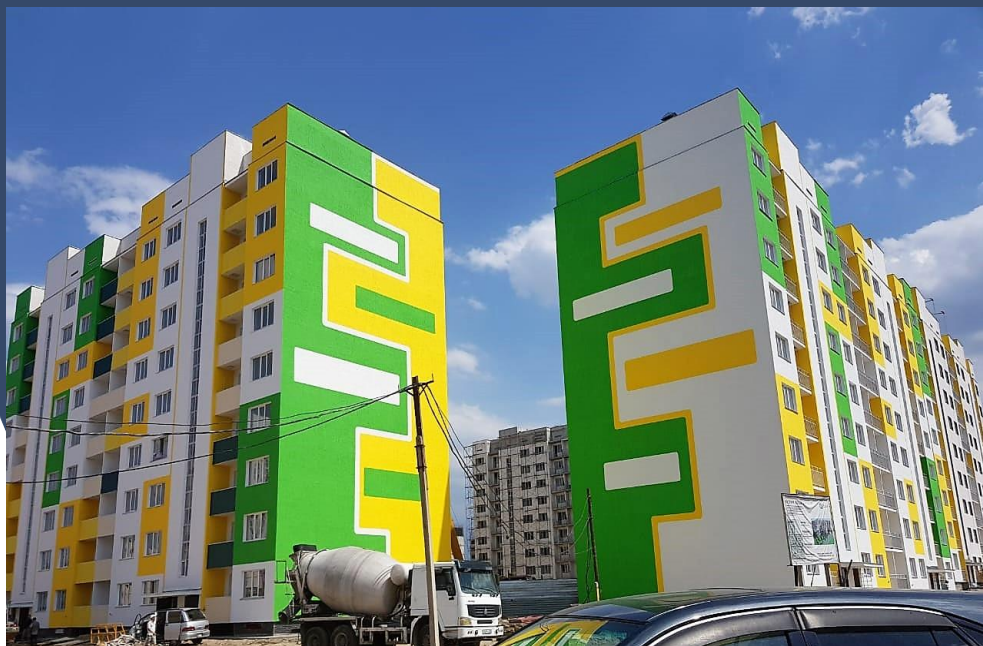

г. Алматы, ЖК «Шугыла»

Использованные материалы:

Краска «ФАСАДНАЯ»

Белоснежная краска «РАДУГА-28»

Укрепляющая грунтовка «РАДУГА-26»

Декоративная штукатурка PICASSO (стиль «Леонардо»)