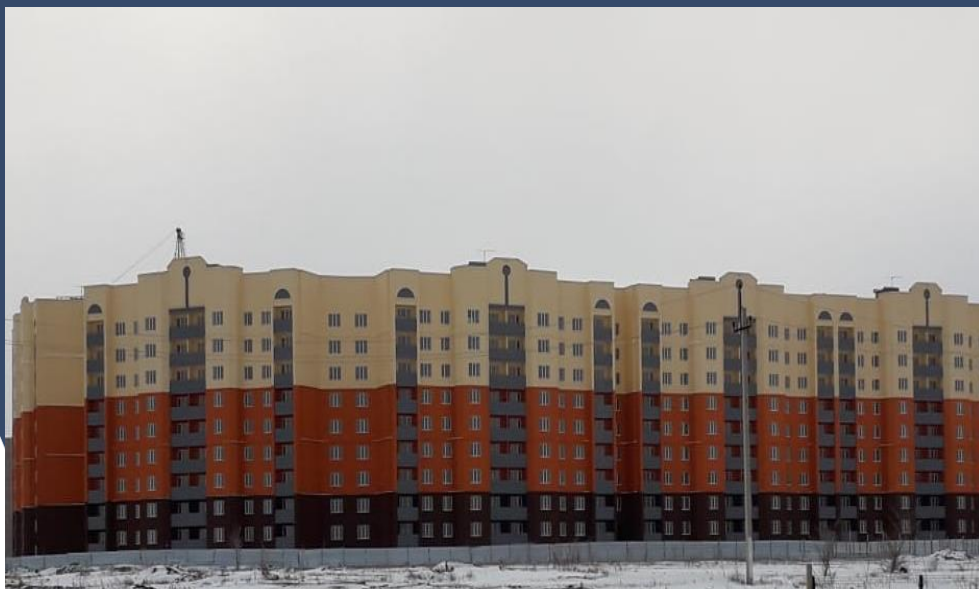

г. Актобе,
ТОО «Курылыс Маркет»